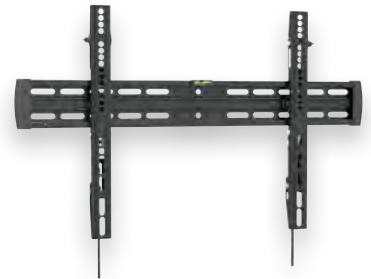

DIGITUS® Universal LED/LCD Monitor Wall Mount

- Universally suitable for all LED, LCD, and plasma TVs with a mounting option in accordance with the VESA standard
- For mounting devices with a screen diagonal of 119 cm (47") to 178 cm (70") to the wall
- Freely adjustable vertical tilt angle up to -12°
- Spirit level included for installation
- Spring protection to lock the TV in the mount

- Spring protection to lock the TV in the mount
- Max. load bearing capacity: 40 kg
- Weight: 2.1 kg
- Dimensions: 712 x 435 x 35 mm