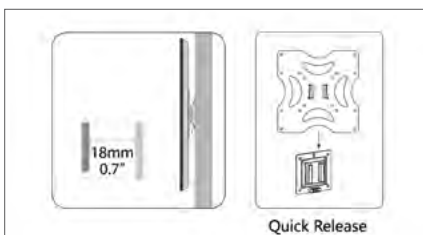

DA-90310-1 385363 | Universal Wall Mount for monitors up to 94 cm (37")