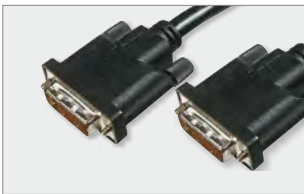

DVI

DVI (24+1), 2x ferrit, M/M