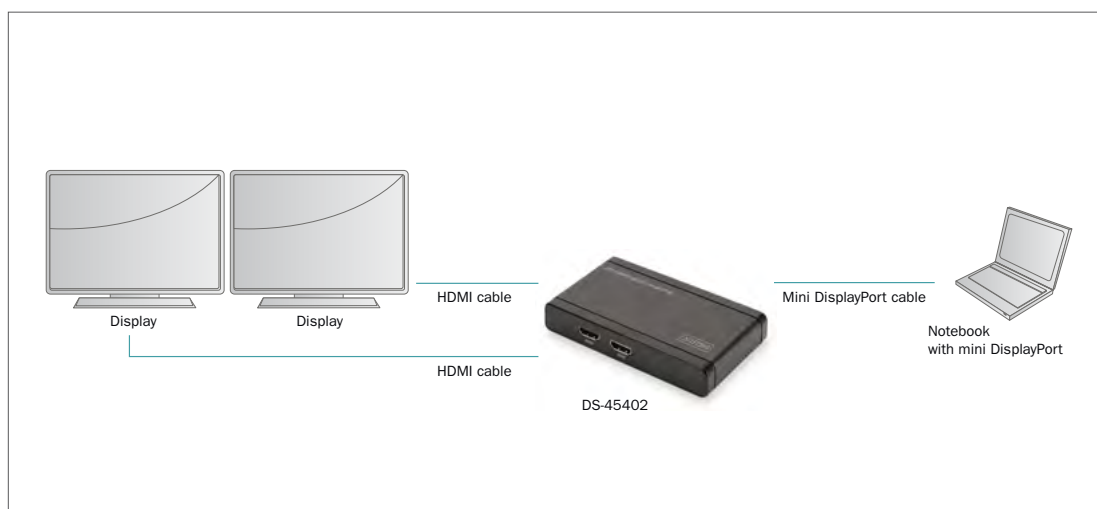

DIGITUS® 4K Mini DisplayPort auf HDMI Splitter (1x2)

- Geben Sie ein mini DisplayPort-Signal an zwei HDMI Bildschirme gleichzeitig aus
- Ideale Lösung für Video-Wand-Präsentationen oder Grafikanwendungen
- Schnelle und einfache Installation ohne Software und Treiber

Technical Features

- DisplayPort 1.2a compatible
- Resolution: up to 4K Ultra HD, 4096 x 2160p resolution
- Supports Deep Color, 16 bit
- HDMI bandwidth: 3 Gbps per channel
- Supports digital audio transmission
- Supports HDCP 1.3
- Supports 7.1 channel audio

DIGITUS® 4K Mini DisplayPort to HDMI Splitter (1x2)

- Output one mini DisplayPort signal to two HDMI monitors simultaneously
- Perfect solution for video wall presentations or graphical applications
- Quick, simple installation without software or drivers

- Compact housing – can be discreetly placed anyway
- Low power consumption (standby mode: 25 mW)
- MST (Multi-Stream Transport) support – display different content on each of the two HDMI monitors
- Compatible with all commonly used DisplayPort cables
- Power supply unit input voltage: 5V / 2A