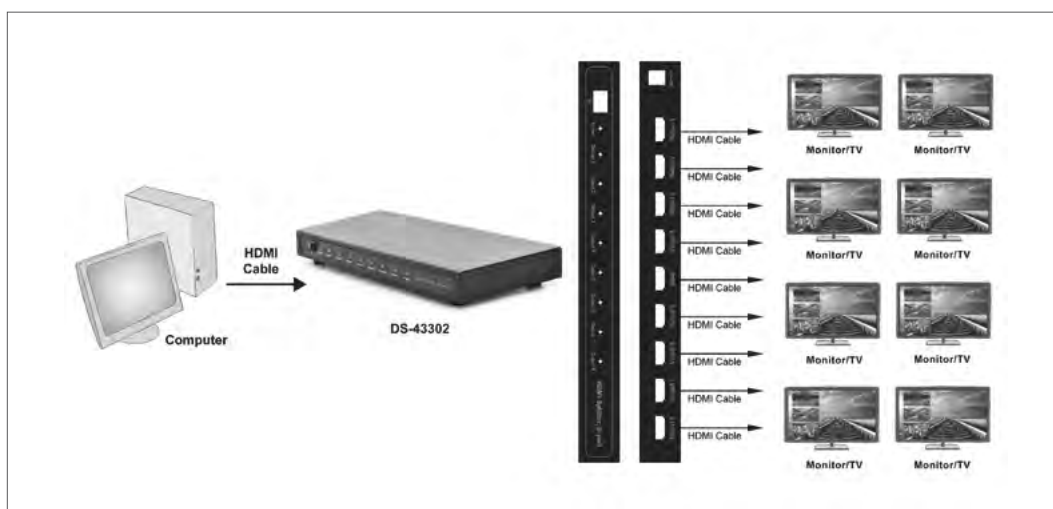

DIGITUS® HDMI Splitter, 8-port

- Splitting of HDMI video signals to up to eight playback devices
- Video resolution: 1920 x 1200, 1080p
- Supports Standard HDMI
- Supports HDCP
- Supports compressed audio formats, for example, DTS Digital, Dolby Digital (including DTS-HD and Dolby TrueHD)
- Cascadable (one level) to up to 64 HDMI ports

Technical Features

- Splitting of HDMI video signals to up to eight playback devices
- Video resolution: 1920 x 1200, 1080p
- Supports high-speed HDMI
- Supports HDCP (HDCP 1.0/1.1/1.2)
- Supports compressed audio formats, for example, DTS Digital, Dolby Digital (including DTS-HD and Dolby TrueHD)
- Cascadable (one level) to up to 64 HDMI ports (playback devices)
- Video resolution: 1920 x 1080. Suitable for 480i, 576i, 1080i, 480p, 576p, 720p, 1080p.

- Supports all 3D formats, including 1080p @ 24 Hz, 720p @ 60 Hz/50 Hz
- Bandwidth of 225 MHz/2.25 Gbps per channel (6.75 Gbps across all channels)
- Supports uncompressed audio formats (LPCM, etc.)
- Supports Deep Color: 12 bits per channel
- Status LEDs (connection status)
- External power supply unit (5V/3A)
- Dimensions: L 11.1 x W 25.8 x D 2.7 cm
- Weight: 730 g