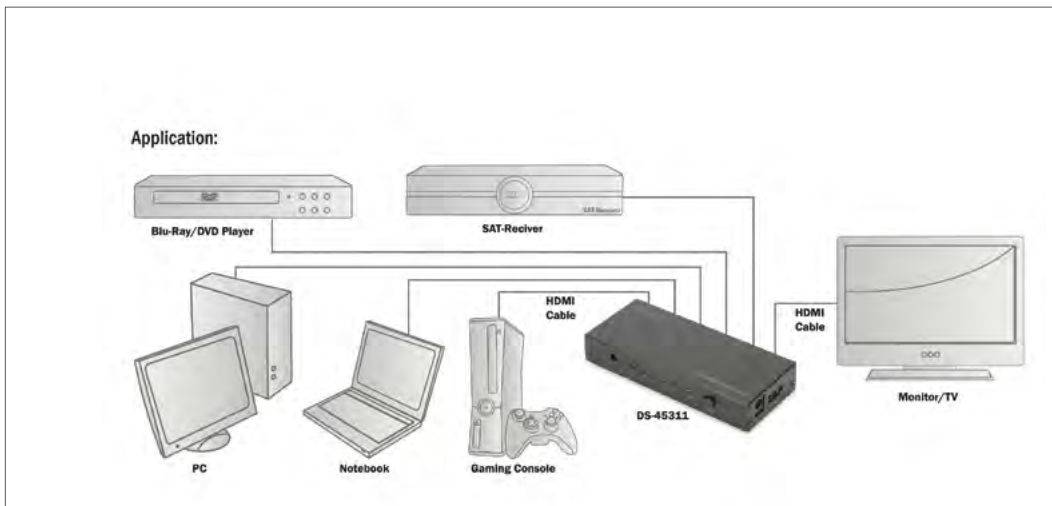

DIGITUS® UHD HDMI Switch, 5x1

- Discover the full potential of UHD - Supports Ultra HD 4K2K (60Hz)
- Convenient change between up to 5 HDMI sources, without the hassle of inconvenient reconnecting
- Supports 4K, Full HD, Full 3D, 4K2K video
- Supports HDCP 2.2
- Supports 600 MHz (max.) bandwidth - 6 Gbit/s (max.) transfer rate per channel
- Supports compressed audio formats, for example, DTS Digital, Dolby Digital (including DTS-HD and Dolby TrueHD)

Technical Features

- Discover the full potential of UHD - Supports Ultra HD 4K2K (60Hz)
- Convenient change between up to 5 HDMI sources, without the hassle of inconvenient reconnecting
- HDMI connections: 5 inputs, 1 output
- Supports 4K, Full HD, Full 3D, 4K2K video
- Supports HDCP 2.2
- Supports HDTV
- HDMI bandwidth: 600 MHz (max.)
- Supports 600 MHz (max.) bandwidth - 6 Gbit/s (max.) transfer rate per channel

- Supports Deep Color: 12 bits per channel
- Complies with Standard HDMI / High Speed HDMI
- Supports compressed audio formats, for example, DTS Digital, Dolby Digital (including DTS-HD and Dolby TrueHD)
- Includes remote control
- Supports Standard audio, DSD audio, HD (HBR) audio
- Metal housing, black
- Dimensions: L 12.3 x W 5.1 x 2.0 cm
- Weight: 155 g