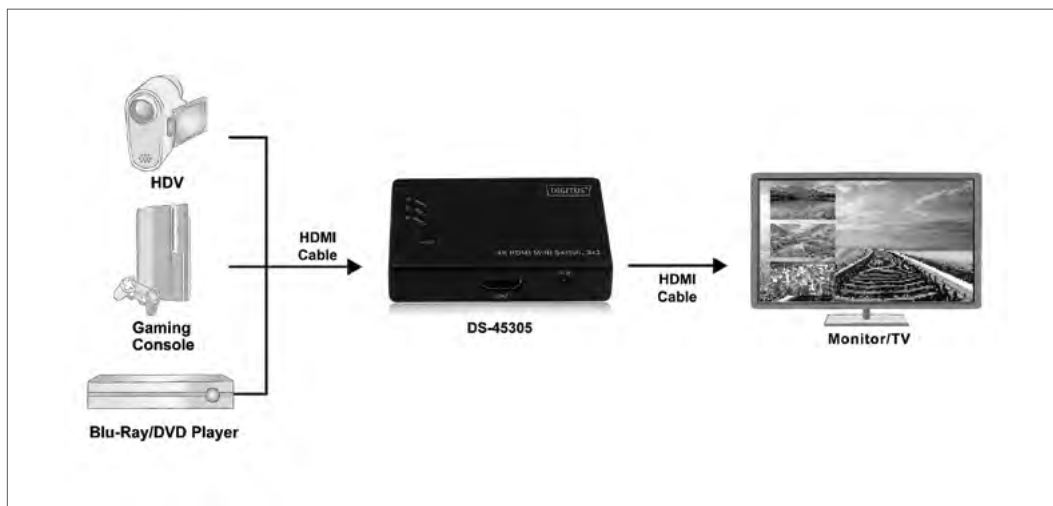

DIGITUS® 4K HDMI Switch, 3x1

- Discover the full potential of UHD - Supports Ultra HD 4K2K (60Hz)
- Convenient change between up to 5 HDMI sources, without the hassle of inconvenient reconnecting
- Supports 4K, Full HD, Full 3D, 4K2K video
- Supports HDCP 2.2
- Supports 600 MHz (max.) bandwidth - 6 Gbit/s (max.) transfer rate per channel
- Supports compressed audio formats, for example, DTS Digital, Dolby Digital (including DTS-HD and Dolby TrueHD)

Technical Features

- HDMI connections: 3 inputs, 1 output
- Supports Ultra HD (30 Hz), 4096 x 2160 pixel resolution
- Supports 4K, Full HD, Full 3D, 4K2K video
- Supports HDTV
- Supports Deep Color: 16 bits per channel, in total 48 bits
- Status LEDs (connection status)
- Complies with Standard HDMI / High Speed HDMI
- Supports compressed audio formats, for example, DTS Digital, Dolby Digital (including DTS-HD and Dolby TrueHD)
- Supports Standard audio, DSD audio, HD (HBR) audio
- Data transmission rate: max. 300MHz, up to 3.0 Gbps per channel
- Supports Deep Color: 12 bits per channel, in total 36 bits
- Complies with HDCP Ver. 1.3
- Supports HDCP repeaters
- Includes remote control
- Plastic housing
- Dimensions: L 5,8 x W 8,0 x H 1,8 cm
- Weight: 50 g
- Color: black