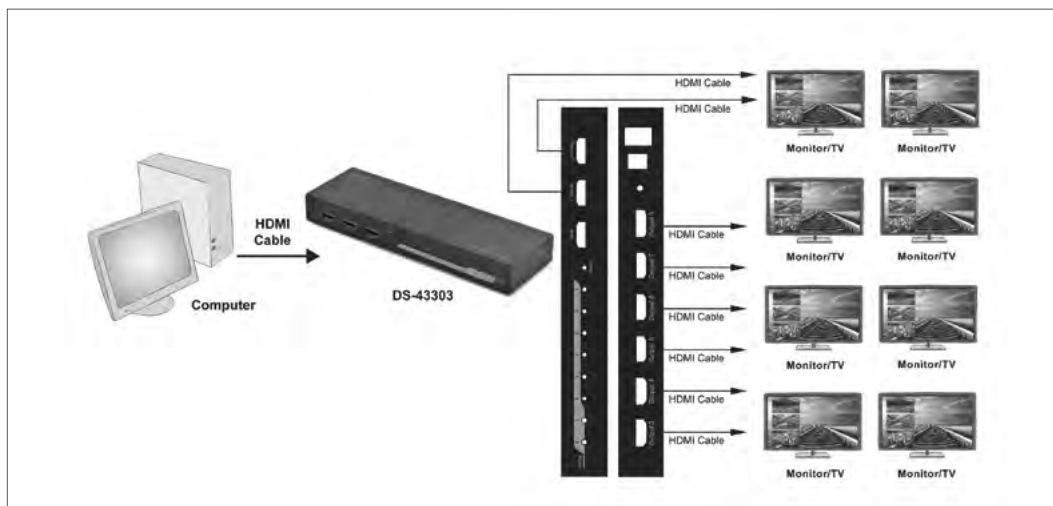

DIGITUS® 4K HDMI Splitter, 8-Port

- Splitting of HDMI video signals to up to eight playback devices
- Supports Ultra HD (30 Hz), 4096 x 2160 pixel resolution
- Complies with Standard HDMI / High Speed HDMI
- Supports HDCP
- Supports compressed audio formats, for example, DTS Digital, Dolby Digital (including DTS-HD and Dolby TrueHD)
- Cascadable (one level) to up to 64 HDMI ports

Technical Features

- Splitting of HDMI video signals to up to eight playback devices
- HDMI connections: 4 inputs, 2 outputs
- Supports Ultra HD (30 Hz), 4096 x 2160 pixel resolution
- Supports 4K, Full HD, Full 3D, 4K2K video
- Supports HDTV
- Supports Deep Color (30-bit color depth)
- The integrated HDMI signal amplifier supports additional cable lengths of 5 m (Standard HDMI) and even up to 15 m (High Speed HDMI)
- Status LEDs (connection status)
- Complies with Standard HDMI / High Speed HDMI

- Supports digital audio: Stereo Toslink, Coaxial
- Supports compressed audio formats, for example, DTS Digital, Dolby Digital (including DTS-HD and Dolby TrueHD)
- Supports standard audio, for example, DSD audio, HD (HBR) audio
- Complies with HDCP Ver. 1.3
- Supports HDCP repeaters
- Frequency range/data transmission rate: 25 MHz-340 MHz, up to 3.4 Gbps per channel