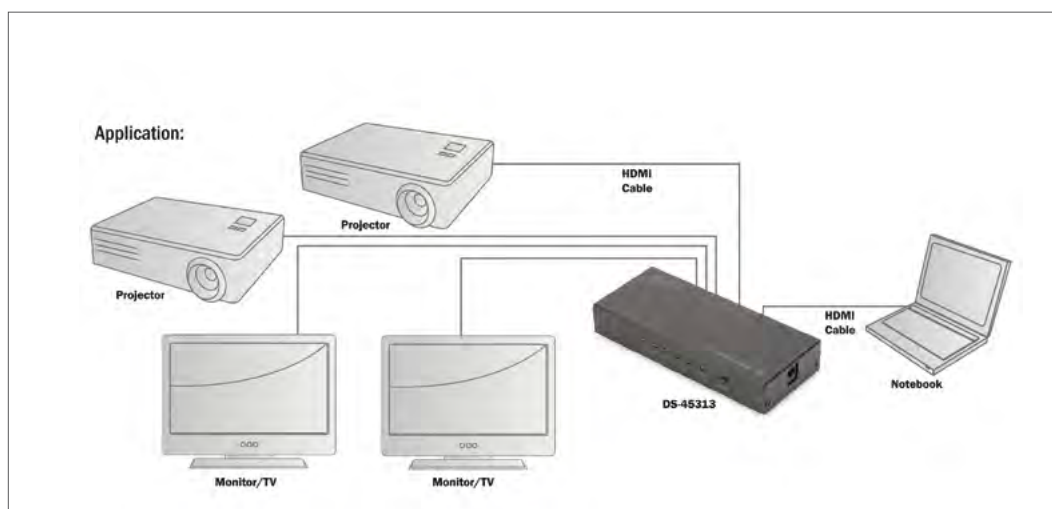

DIGITUS® UHD HDMI Splitter, 1x4

- Discover the full potential of UHD - Supports Ultra HD 4K2K (60Hz)
- Divide your HDMI signal into up to 4 playback devices (e.g. television, monitor, projector)
- Simple connection of 4 playback devices (television, monitor, projector) on 1 HDMI input source
- Supports 4K, Full HD, Full 3D, 4K2K video
- Supports HDCP 2.2
- Supports compressed audio formats, for example, DTS Digital, Dolby Digital (including DTS-HD and Dolby TrueHD)

Technical Features

- Discover the full potential of UHD - Supports Ultra HD 4K2K (60Hz)
- HDMI connections: 1x input, 4x outputs
- Divide your HDMI signal into up to 4 playback devices (e.g. television, monitor, projector)
- Simple connection of 4 playback devices (television, monitor, projector) on 1 HDMI input source
- Supports 4K, Full HD, Full 3D, 4K2K video
- Supports HDTV
- Supports HDCP 2.2
- HDMI bandwidth: 600 MHz (max.)

- Supports 600 MHz (max.) bandwidth - 6 Gbit/s (max.) transfer rate per channel
- Supports Deep Color: 12 bits per channel
- Complies with Standard HDMI / High Speed HDMI
- Supports compressed audio formats, for example, DTS Digital, Dolby Digital (including DTS-HD and Dolby TrueHD)
- Supports Standard audio, DSD audio, HD (HBR) audio
- Metal housing, black
- Dimensions: L 12.3 x W 5.1 x 2.0 cm
- Weight: 155 g